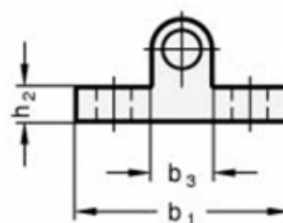

Varenummer: 20417110

Beskrivelse: E+G Montagestykke GN 417.1-10-ST-SW

Mål

b1	= 39	k2 = 6
b2	= 35	k3 = 23
b3	= 14.5	
b4-0,2	= 6.8	
d	= 10	
h1	= 14.5	
h2	= 6	
k1+-0,05	= 27	