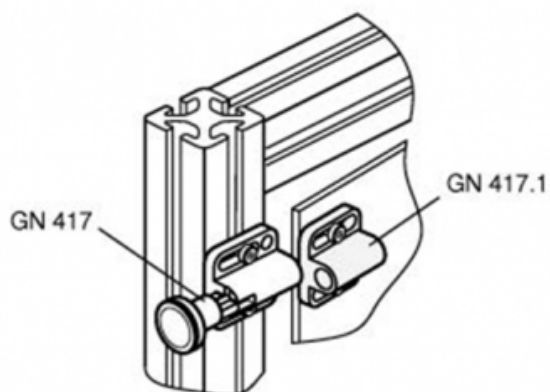

Varenummer: 20417110

Beskrivelse: E+G Montagestykke GN 417.1-10-ST-SW

Mål

b1	= 39	k2 = 6
b2	= 35	k3 = 23
b3	= 14.5	
b4-0,2	= 6.8	
d	= 10	
h1	= 14.5	
h2	= 6	
k1+-0,05	= 27	