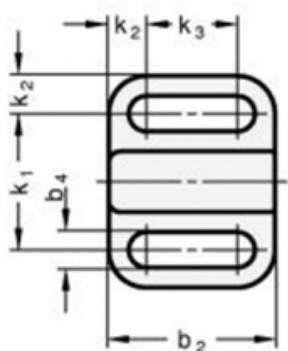

Varenummer: 20417110

Beskrivelse: E+G Montagestykke GN 417.1-10-ST-SW

Mål

b1	= 39	k2 = 6
b2	= 35	k3 = 23
b3	= 14.5	
b4-0,2	= 6.8	
d	= 10	
h1	= 14.5	
h2	= 6	
k1+-0,05	= 27	